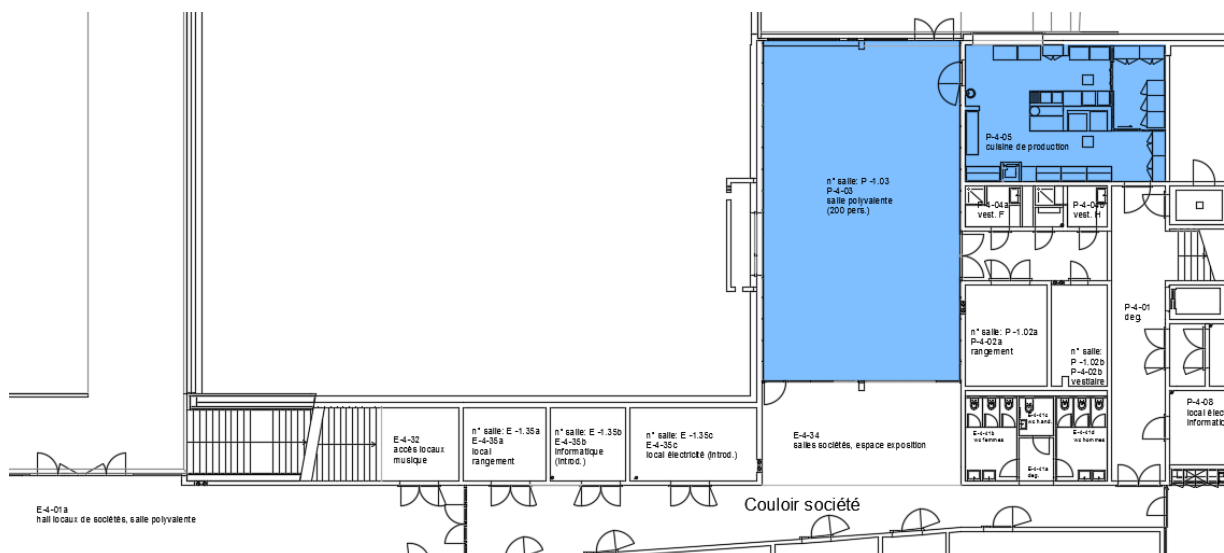

## Aula

<b>Adresse</b>	Chemin Le-Sapay 10 – 1228 Plan-les-Ouates
<b>Bâtiment</b>	Aula, sociétés, musique (école 1)
<b>Capacité</b>	140 personnes
<b>Superficie salle (aula)</b>	152 m <sup>2</sup>
<b>Superficie cuisine</b>	49 m <sup>2</sup> (cuisine de production professionnelle)
<b>Amphithéâtre</b>	Espace extérieur
<b>Sanitaires</b>	WC hommes, femmes, handicapés
<b>Equipement possible</b>	26 tables 160 x 80 cm, 140 chaises Vaisselle, batterie cuisine Sonorisation y.c. micro, beamer
<b>Horaires</b>	Du dimanche au jeudi 8h – 24h Vendredi et samedi 8h – 02h
<b>Tarifs</b>	Sur demande Equipements et matériel : sur demande
<b>Caution</b>	Location aula : Fr. 300.— Badge d'accès : Fr. 100.—
<b>Types de locations possibles</b>	Ponctuelles exclusivement
<b>Contact réservation</b>	GROUPEMENT INTERCOMMUNAL LE SAPAY 022 304 16 78 info@lesapay.ch

### Plan de la salle