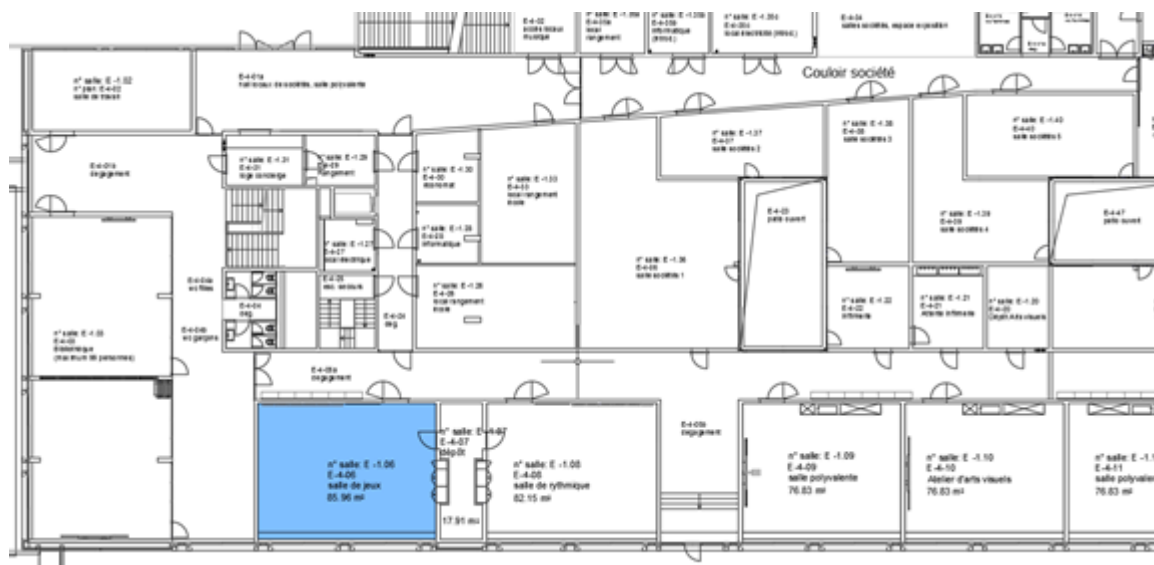

Salle de jeux

Adresse	Chemin Le-Sapay 10 – 1228 Plan-les-Ouates
Bâtiment	Aula, sociétés, musique (école 1)
Capacité	50 personnes
Superficie salle	86 m ²
Sanitaires	WC hommes, femmes, handicapés
Equipement	Tableau blanc, espaliers, rangements, piano
Horaires	Lundi, mardi, jeudi, vendredi : 16h30 – 22h Mercredi : 12h – 22h
Tarifs	Locations annuelles : de Fr. 4.— à Fr. 12.--/h Locations ponctuelles : Fr. 30.— à Fr. 45.--/h
Destination des locations	Musique ou mouvements
Caution	Locations ponctuelles : Fr. 300.— Badge d'accès : Fr. 100.—
Types de locations possibles	Annuelles et ponctuelles
Contact réservation	GRUPEMENT INTERCOMMUNAL LE SAPAY 022 304 16 78 info@lesapay.ch

Plan de la salle

Plan d'accès

Lignes TPG 12 arrêt *Trèfle-Blanc*
Lignes TPG 4, D et 22 arrêt *Bachet-de-Pesay*
Lignes TPG 43 arrêt *La Chapelle*
Parking public chemin de Compostelle, Lancy

Photos